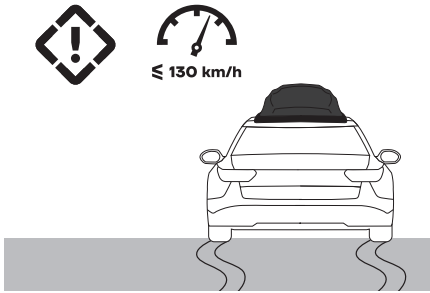

# Instructions

wyde pack EXPLORE — M, L, XL, XXL

wyde  
pack

- DE** Dachbox mit Träger
- EN** Roof box with rack
- FR** Coffre de toit avec support
- IT** Portatutto con supporto
- PL** Box dachowy ze wspornikiem
- CS** Střešní box s nosičem
- DA** Tagboks med tagbøjler
- NL** Dakkoffer met drager
- SV** Takbox med räcken
- SK** Strešný box s nosičom