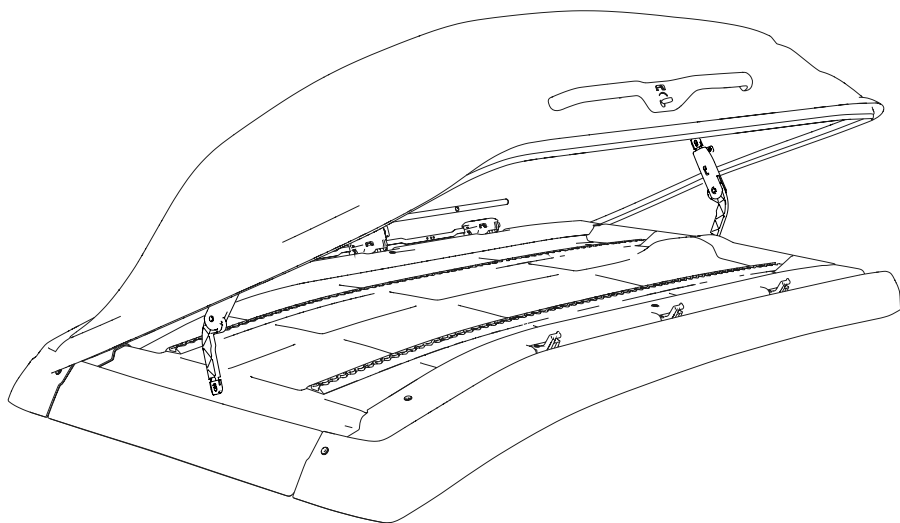

# Instructions

wyde pack EXPLORE — M, L, XL, XXL

wyde  
pack

- DE** Dachbox mit Träger
- EN** Roof box with rack
- FR** Coffre de toit avec support
- IT** Portatutto con supporto
- PL** Box dachowy ze wspornikiem
- CS** Střešní box s nosičem
- DA** Tagboks med tagbøjler
- NL** Dakkoffer met drager
- SV** Takbox med räcken
- SK** Strešný box s nosičom

**! INFO**

**! OPEN**

**! CLOSE**

**01**

02

03.1

**03.2**

×