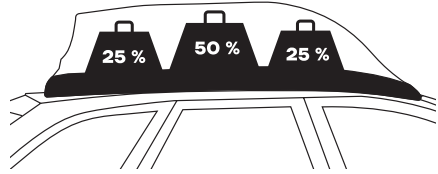

# Instructions

wyde pack EXPLORE — M, L, XL, XXL

wyde  
pack

- DE** Dachbox mit Träger
- EN** Roof box with rack
- FR** Coffre de toit avec support
- IT** Portatutto con supporto
- PL** Box dachowy ze wspornikiem
- CS** Střešní box s nosičem
- DA** Tagboks med tagbøjler
- NL** Dakkoffer met drager
- SV** Takbox med räcken
- SK** Strešný box s nosičom