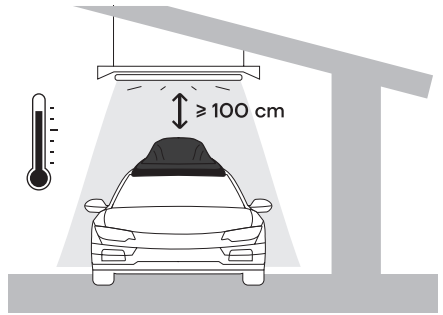

# Instructions

wyde pack EXPLORE — M, L, XL, XXL

wyde  
pack

- DE** Dachbox mit Träger
- EN** Roof box with rack
- FR** Coffre de toit avec support
- IT** Portatutto con supporto
- PL** Box dachowy ze wspornikiem
- CS** Střešní box s nosičem
- DA** Tagboks med tagbøjler
- NL** Dakkoffer met drager
- SV** Takbox med räcken
- SK** Strešný box s nosičom