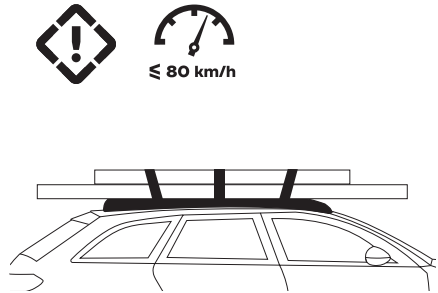

# Instructions

wyde pack EXPLORE — M, L, XL, XXL

wyde  
pack

- DE** Dachbox mit Träger
- EN** Roof box with rack
- FR** Coffre de toit avec support
- IT** Portatutto con supporto
- PL** Box dachowy ze wspornikiem
- CS** Střešní box s nosičem
- DA** Tagboks med tagbøjler
- NL** Dakkoffer met drager
- SV** Takbox med räcken
- SK** Strešný box s nosičom